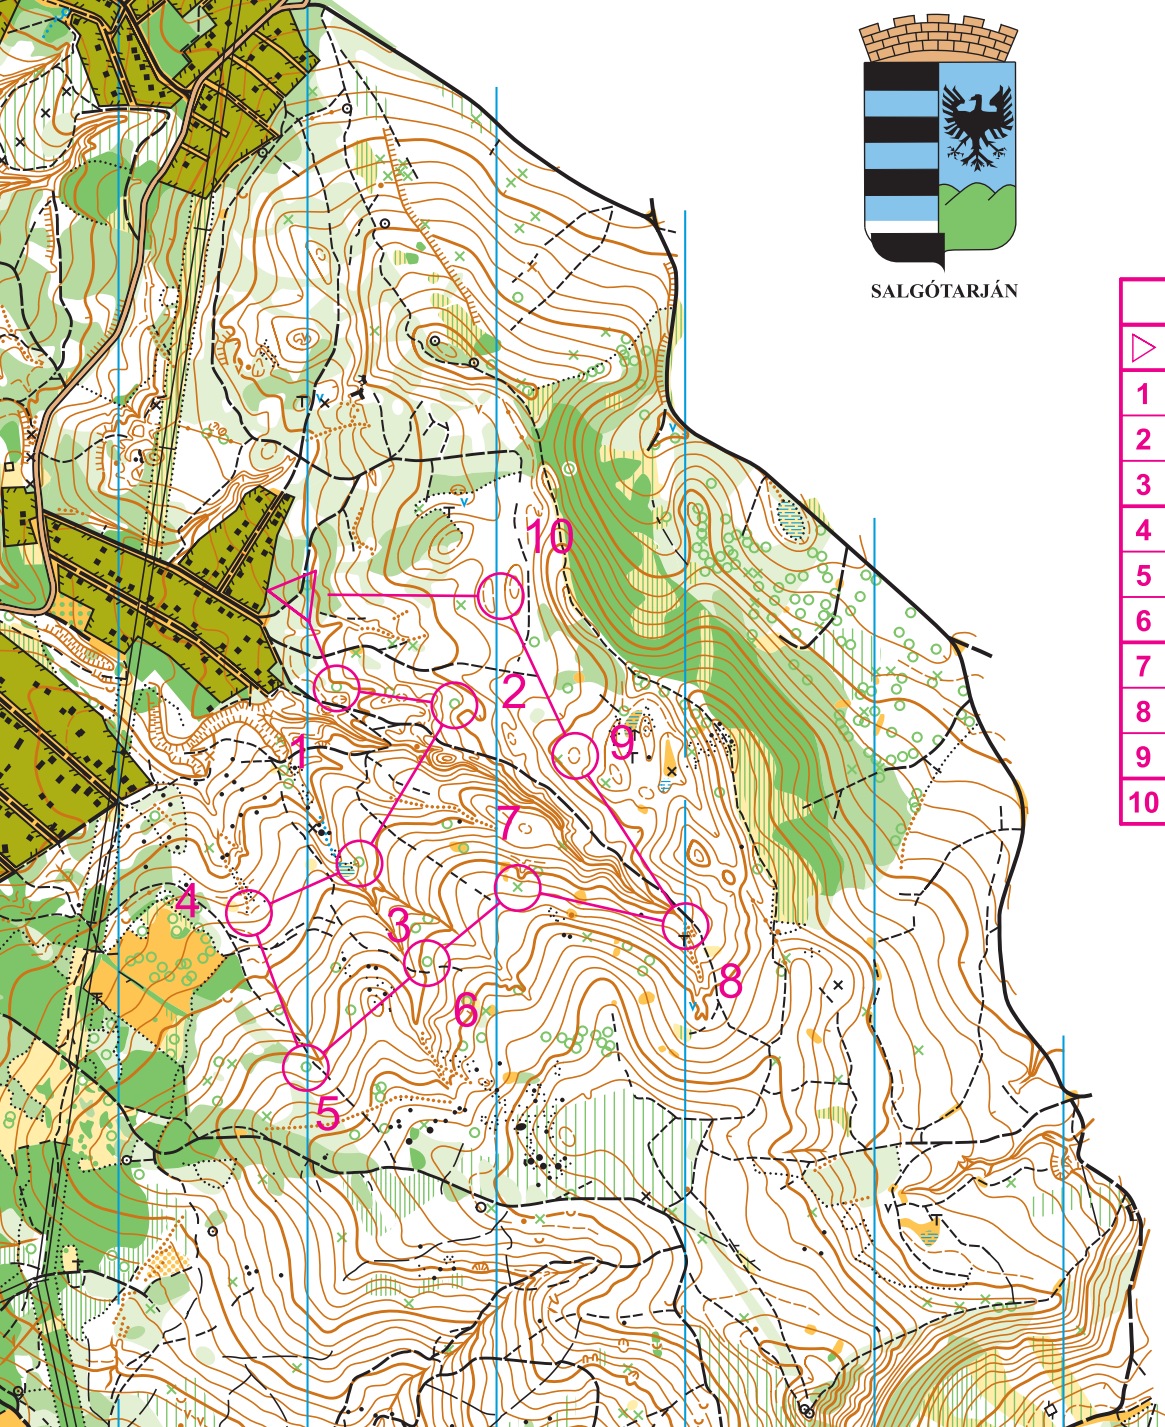

SALGÓTARJÁN

| | A | 2,3 km | | |
|----|----|--------|--|---|
| ▷ | | | | |
| 1 | 31 | △ | | |
| 2 | 32 | △ | | |
| 3 | 33 | △ | | |
| 4 | 34 | ▨ | | ⊥ |
| 5 | 35 | △ | | |
| 6 | 36 | △ | | |
| 7 | 37 | ⊗ | | |
| 8 | 38 | ∧ | | ∨ |
| 9 | 39 | ○ | | |
| 10 | 40 |) (| | |